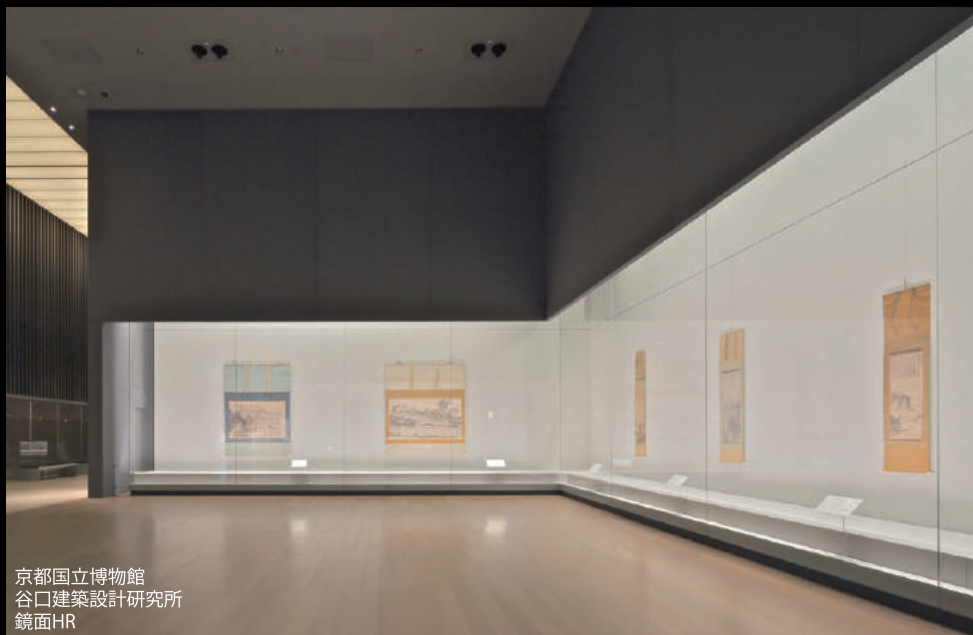

北方町生涯学習センターホール
磯崎新アトリエ
マヂックコート

墨花居 丸井中野店
J.I.C坂部デザイン研究所
CITTA' IN

京都国立博物館
谷口建築設計研究所
鏡面HR

ホテル日航金沢 弁慶
里内建築事務所
じゅらくHR

東京ミッドタウン オークウッド
日建スペースデザイン
ライムコート

東京芸術劇場
松田平田設計
マチックコートインテリア

チューリップ四季彩館
粟生明 + 粟生総合計画事務所
マチックコート