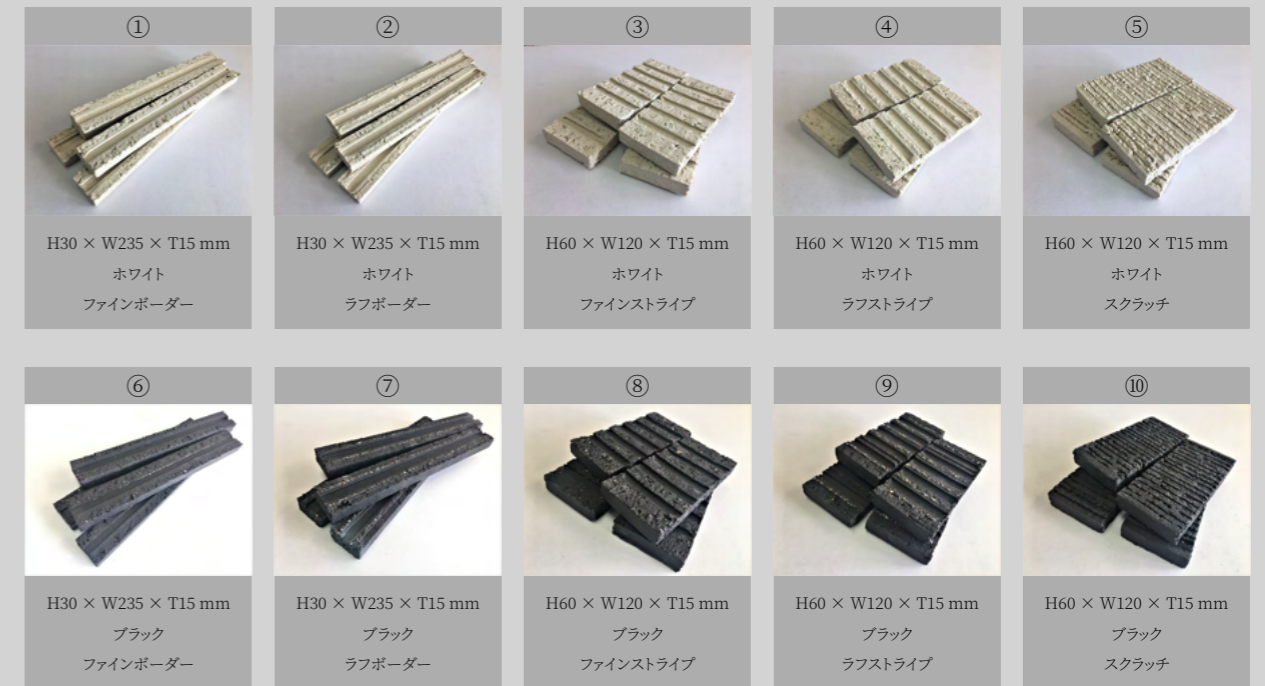

柔と剛が織りなす新しい左官表現

GOOD DESIGN
AWARD 2020

HYTEGULA

ハイテグラ

HYTEGULA

ハイテグラのデザインコンセプトは、「土(左官)」と「土(タイル)」。
古くから伝わるふたつの素材を融合させることで、互いの「美」を
最大限に引き出した“新しい表情”が生まれました。
それが「HYTEGULA」です。

表紙写真 銀座クリニック 設計：カトウアーキテクトオフィス

渋谷区Q邸 設計：カガミ建築計画株式会社

小野の離れ 博多本店 設計：インテクレア株式会社

Spick & Span 自由が丘店 設計：ペイクルーズ

タイル10種(5種×2色)、左官3色から選択した組み合わせが可能です。

タイル 10種

※タイルの貼り方もお選びいただけます。

左官 3色

組み合わせ例

HYTEGULA