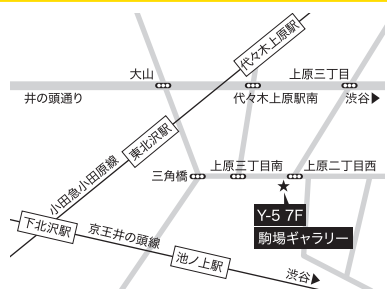

小野の離れ 博多本店 設計：インテクレア株式会社

Spick & Span 自由が丘店 設計：ペイクルーズ

タイル10種(5種×2色)、左官3色から選択した組み合わせが可能です。

タイル 10種

※タイルの貼り方もお選びいただけます。

左官 3色

組み合わせ例

HYTEGULA

適用箇所 室内：壁

施工に関して ●適用下地・施工上の注意・製品形状については弊社営業担当にお問い合わせください。

施工業者に関して ●弊社責任施工

ご注文に際しての注意事項 ●ご注文の際は、納期に余裕をもってお問い合わせください。

Fukko駒場ギャラリー

サンプルは、Fukko駒場ギャラリーにも展示しております。

※完全予約制

株式会社フッコー 東京営業所 Fukko駒場ギャラリー
〒153-0041 東京都目黒区駒場4-6-2 Y-5 701
TEL.03-5738-1771 FAX.03-5738-1776