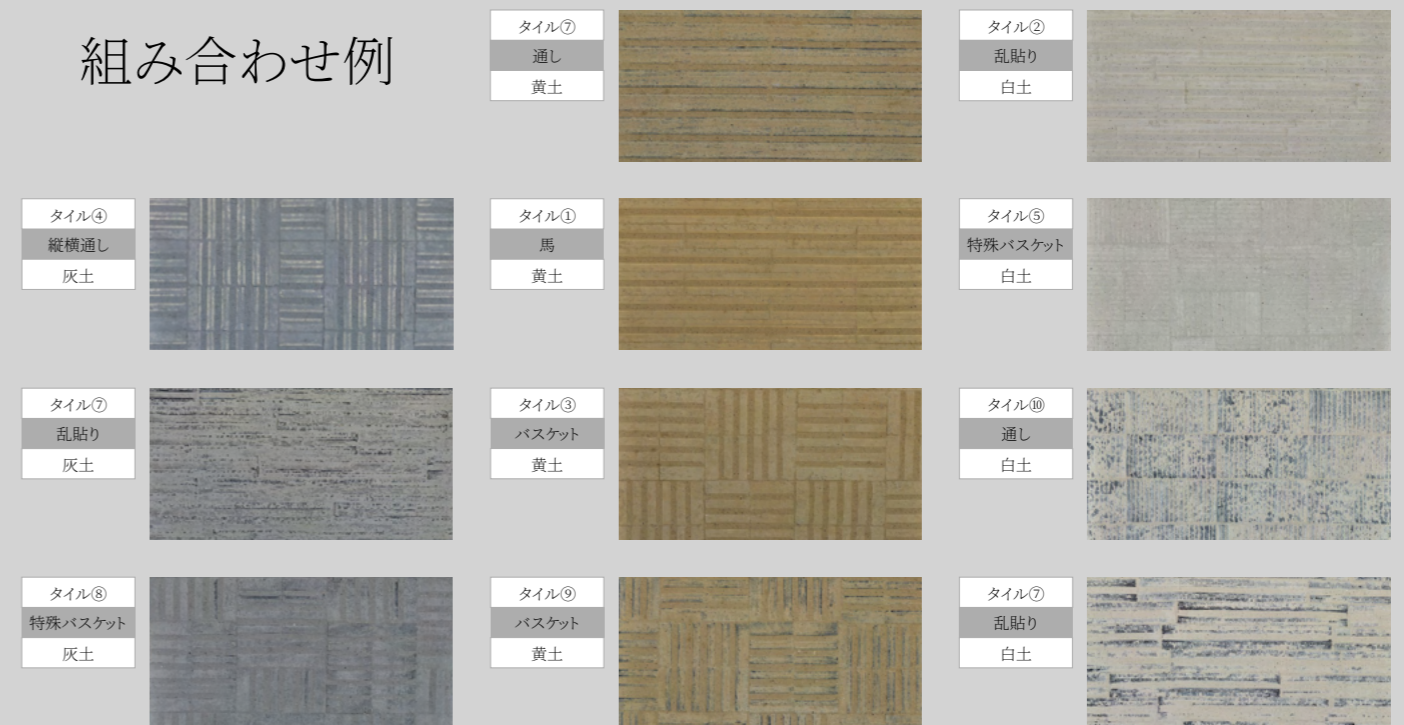

小野の離れ 博多本店 設計：インテクレア株式会社

Spick & Span 自由が丘店 設計：ペイクルーズ

タイル10種(5種×2色)、左官3色から選択した組み合わせが可能です。

タイル 10種

※タイルの貼り方もお選びいただけます。

左官 3色

組み合わせ例

HYTEGULA