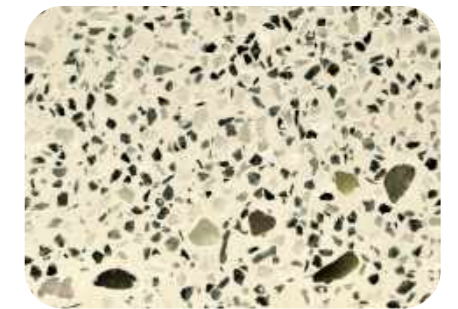

### BS 6種

ベースストーン

ベースストーンは、6色からお選びいただけます。  
サイズ1.5~2.5mm程度

ホワイト

グレー

ブラック

イエロー

レッド

### AS 3種

アクセントストーン

必要に応じてアクセントストーンは、3色からお選びいただけます。  
サイズ3.0~7.0mm程度

オプション

ベージュ

ブラック

グリーン

表紙写真共に The OneFive Terrace Fukuoka 設計：株式会社トサケン

### ex. バリエーション

BC ホワイト × BS ホワイト

BC ホワイト × BS グレー × AS ブラック

BC ホワイト × BS グリーン × AS グリーン

BC アイボリー × BS ホワイト

BC アイボリー × BS イエロー × AS ベージュ

BC アイボリー × BS ホワイト × AS グリーン

BC ブラック × BS ホワイト