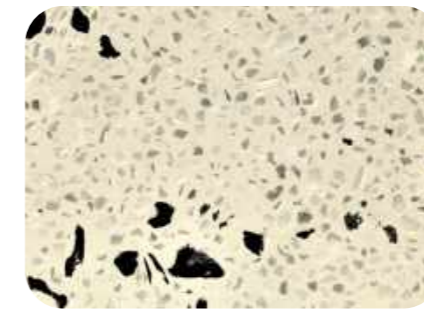

### BS 6種

ベースストーン

ベースストーンは、6色からお選びいただけます。  
サイズ1.5~2.5mm程度

ホワイト

グレー

ブラック

イエロー

レッド

### ex. バリエーション

BC ホワイト × BS ホワイト

BC ホワイト × BS グレー × AS ブラック

BC ホワイト × BS グリーン × AS グリーン

BC アイボリー × BS ホワイト

BC アイボリー × BS イエロー × AS ベージュ

BC アイボリー × BS ホワイト × AS グリーン

BC ブラック × BS ホワイト

BC ブラック × BS ブラック × AS ブラック

BC ブラック × BS レッド × AS ベージュ