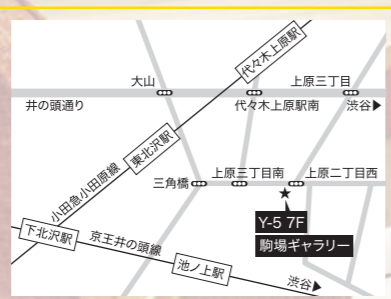

PRIMO

適用箇所 内装(什器・壁・床・水回り)
※塗厚 10~15mm
※什器・床・水回りに使用する場合はトップコートを塗布します。

施工に関して ●適用下地・施工上の注意・製品形状については弊社営業担当にお問い合わせください。

施工業者に関して ●弊社責任施工

ホルムアルデヒド 放散等級 [F☆☆☆☆]取得

ご注文に際しての注意事項 ●サンプルは有償で受注製造となります(納期目安 2週間程度)。
●ご注文の際は、納期に余裕をもってお問い合わせください。

Fukko 駒場ギャラリー

サンプルは、Fukko 駒場ギャラリーにも展示しております。

※完全予約制

株式会社フッコー 東京営業所 Fukko 駒場ギャラリー
〒153-0041 東京都目黒区駒場4-6-2 Y-5 701
TEL.03-5738-1771 FAX.03-5738-1776

多彩な建築表現、原点は素材です。

株式会社 フッコー
<http://www.fukko-japan.com>

本社・工場
〒406-0812
山梨県笛吹市御坂町下黒駒1611 金川工業団地内
TEL.055-262-2111 FAX.055-262-9101

営業所
東京 TEL.03-5738-1771 FAX.03-5738-1776
甲府 TEL.055-262-9114 FAX.055-262-9101

●このカタログに記載の商品は、予告なしに仕様や取扱いを変更する場合があります。

202103

PRIMO